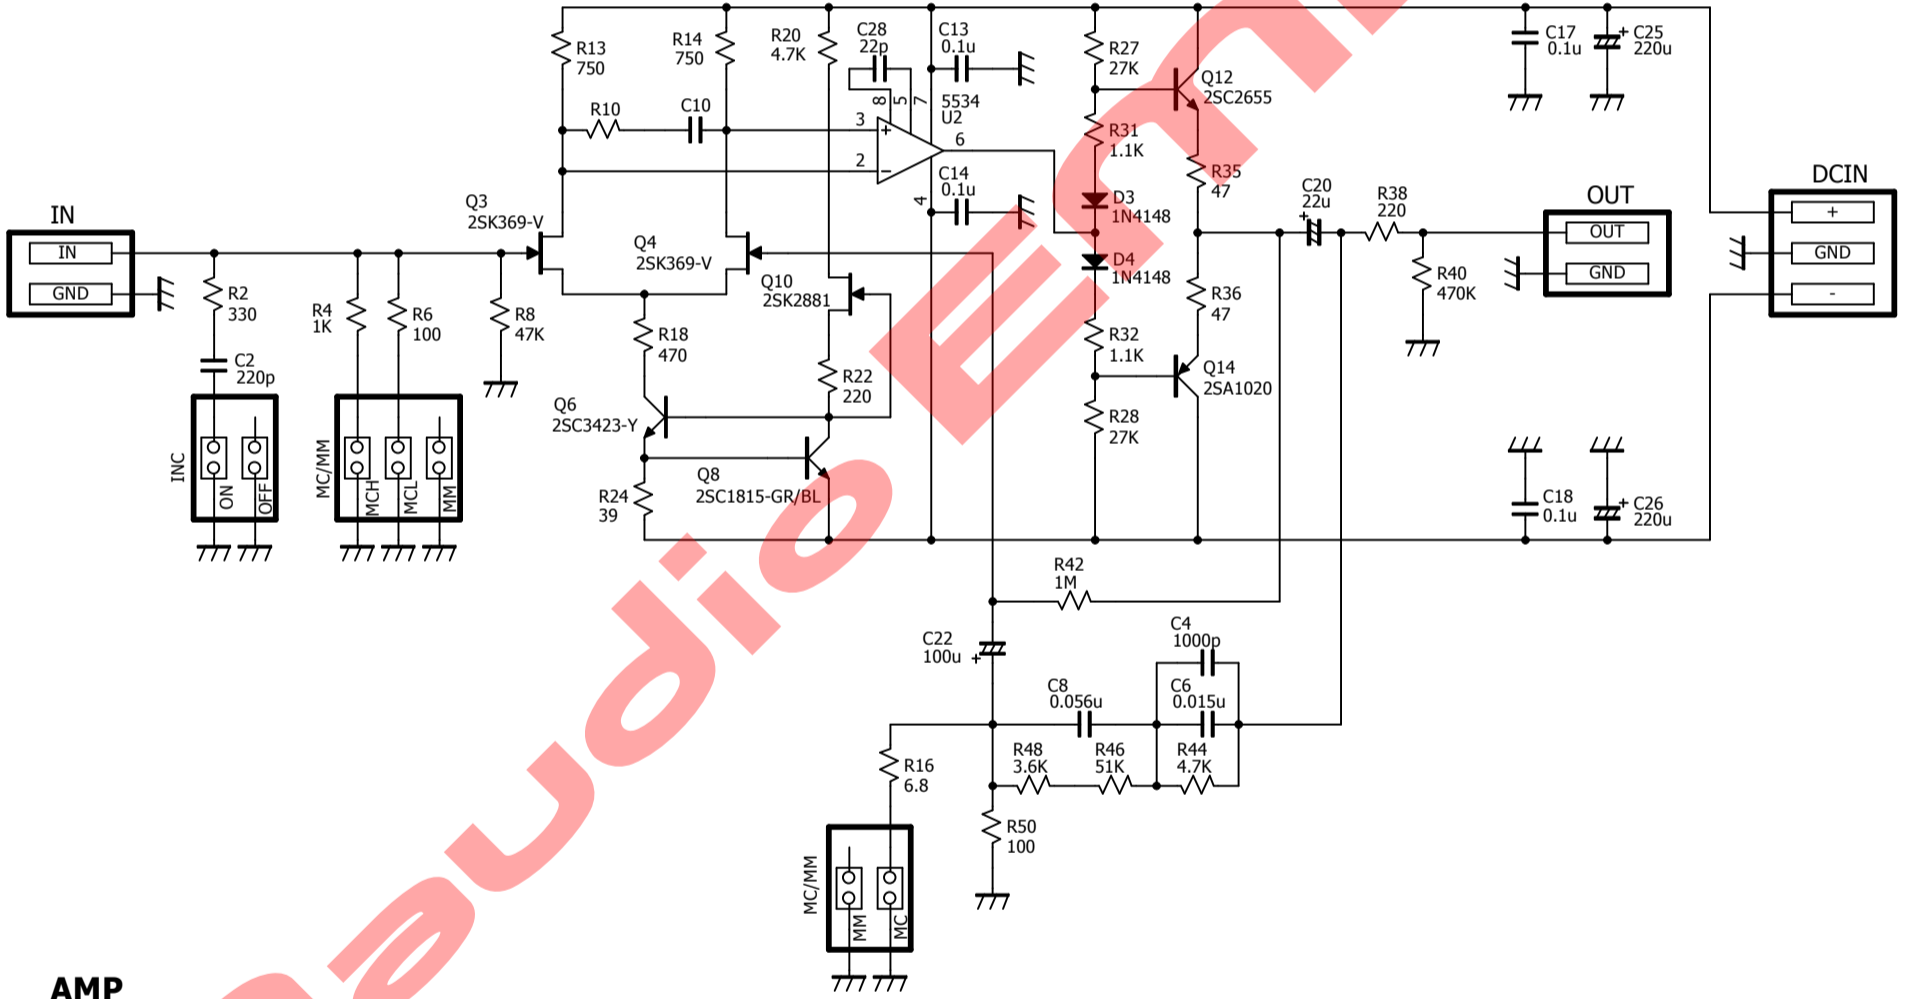

参考値 試作品でのDC電圧

EMaudio/EMISUKE
 HOKKAIDO JAPAN
 2017/05
 EM-EQ1 ver1

AMP

PU