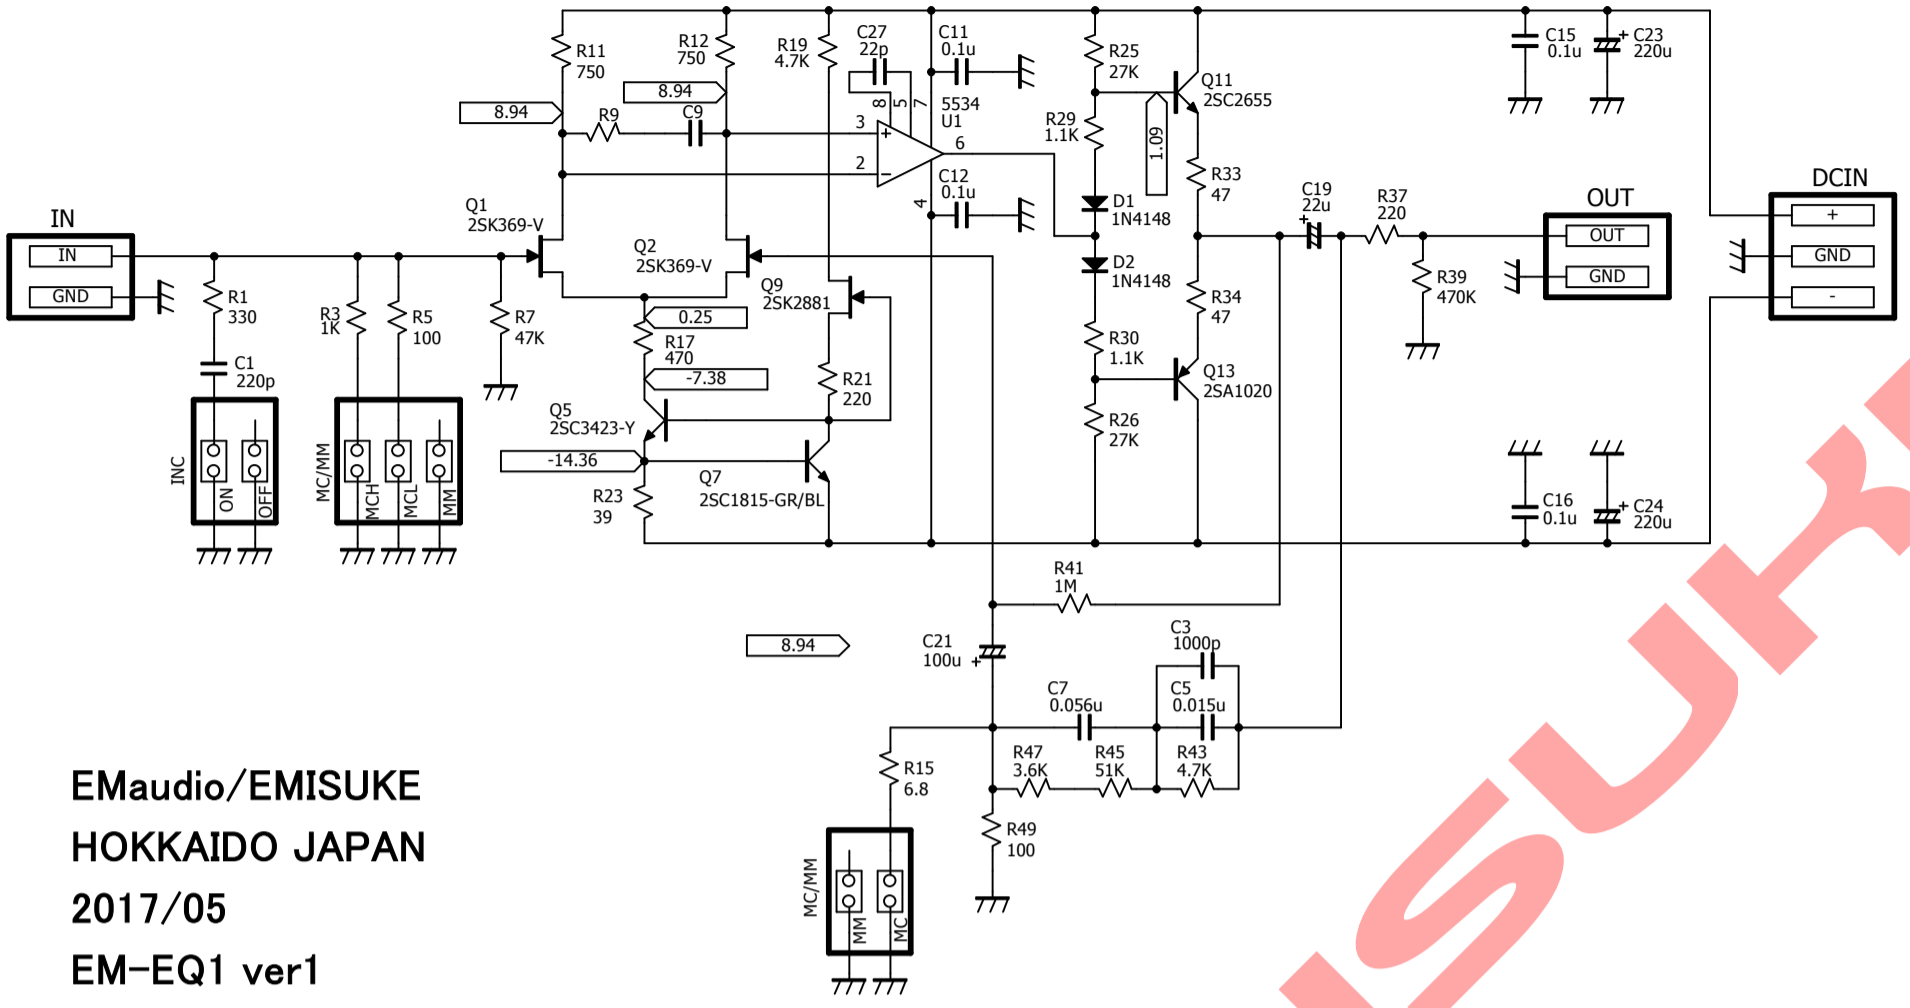

参考値 試作品でのDC電圧

EMaudio/EMISUKE
 HOKKAIDO JAPAN
 2017/05
 EM-EQ1 ver1

AMP

PU