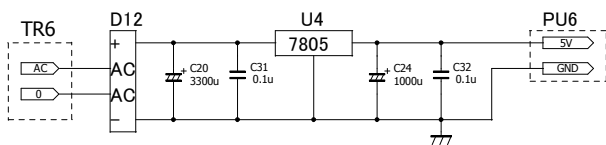

EM-DAC PU (EM-DAC 1242D4 Ver1)
2008/07
EMISUKE AUDIO

EMISUKE AUDIO