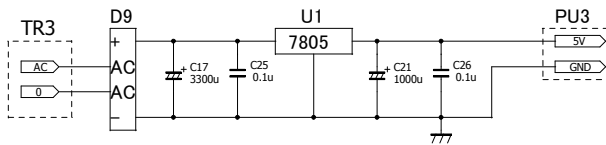

EM-DAC PU (EM-DAC 1242D4 Ver1)
2008/07
EMISUKE AUDIO

EMISUKE AUDIO