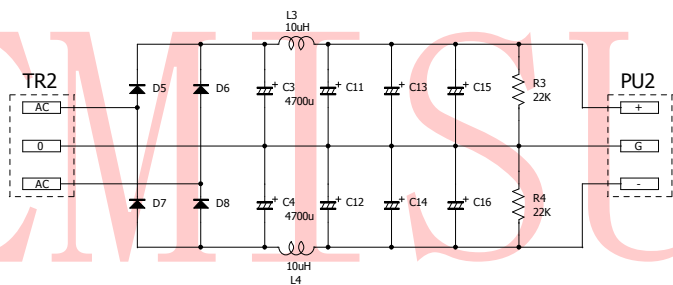

EM-DAC PU (EM-DAC 1242D4 Ver1)
2008/07
EMISUKE AUDIO

EMISUKE AUDIO