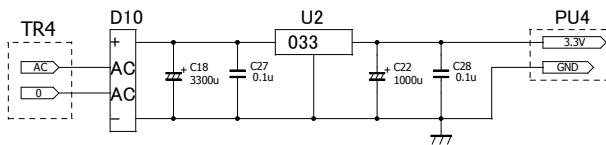

EM-DAC PU (EM-DAC 1242D4 Ver1)
2008/07
EMISUKE AUDIO

EMISUKE AUDIO