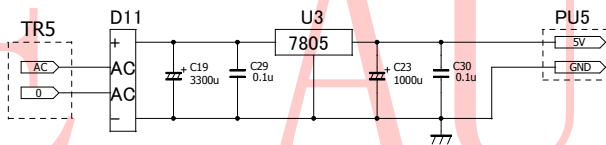

EM-DAC PU (EM-DAC 1242D4 Ver1)
2008/07
EMISUKE AUDIO

EMISUKE AUDIO