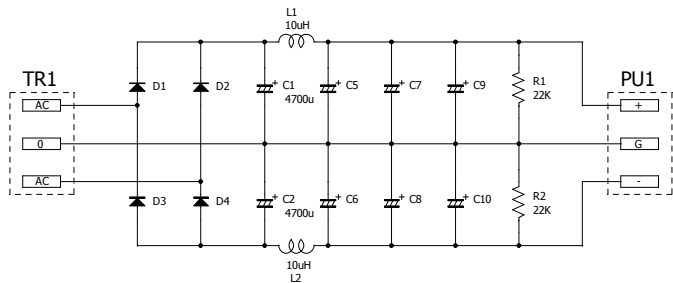

EM-DAC PU (EM-DAC 1242D4 Ver1)
2008/07
EMISUKE AUDIO

EMISUKE AUDIO