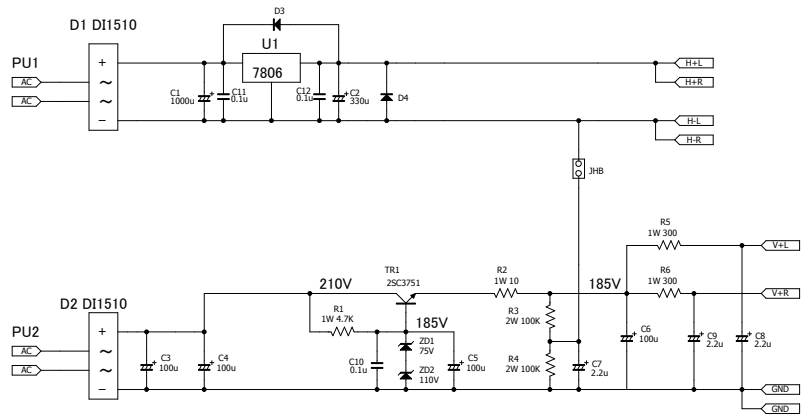

TUBE BUF2 PU

TUBE BUF2

TUBE=12AX7(ECC83)

TUBE=5670