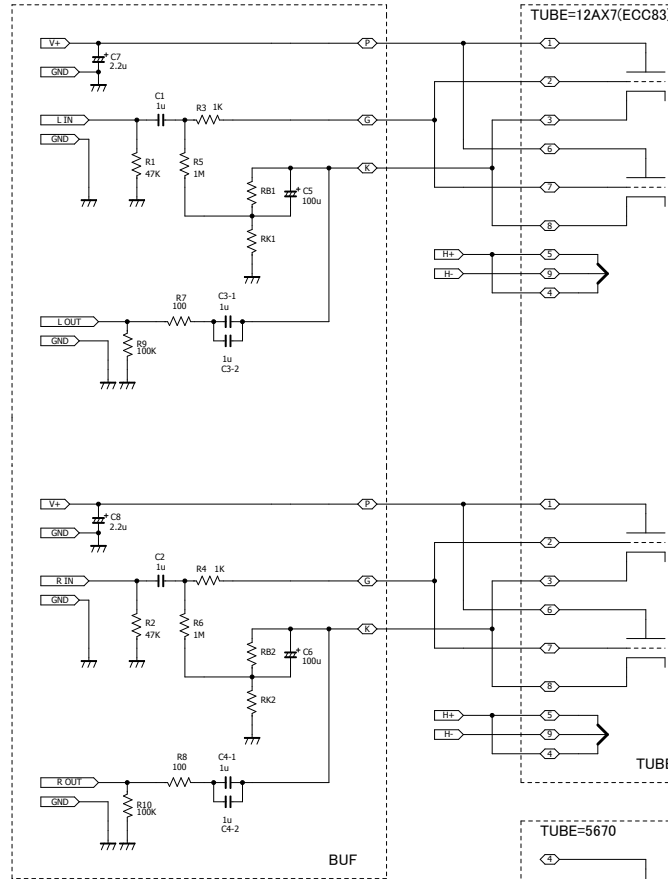

TUBE BUF2 PU

TUBE BUF2

TUBE=12AX7(ECC83)

TUBE=5670