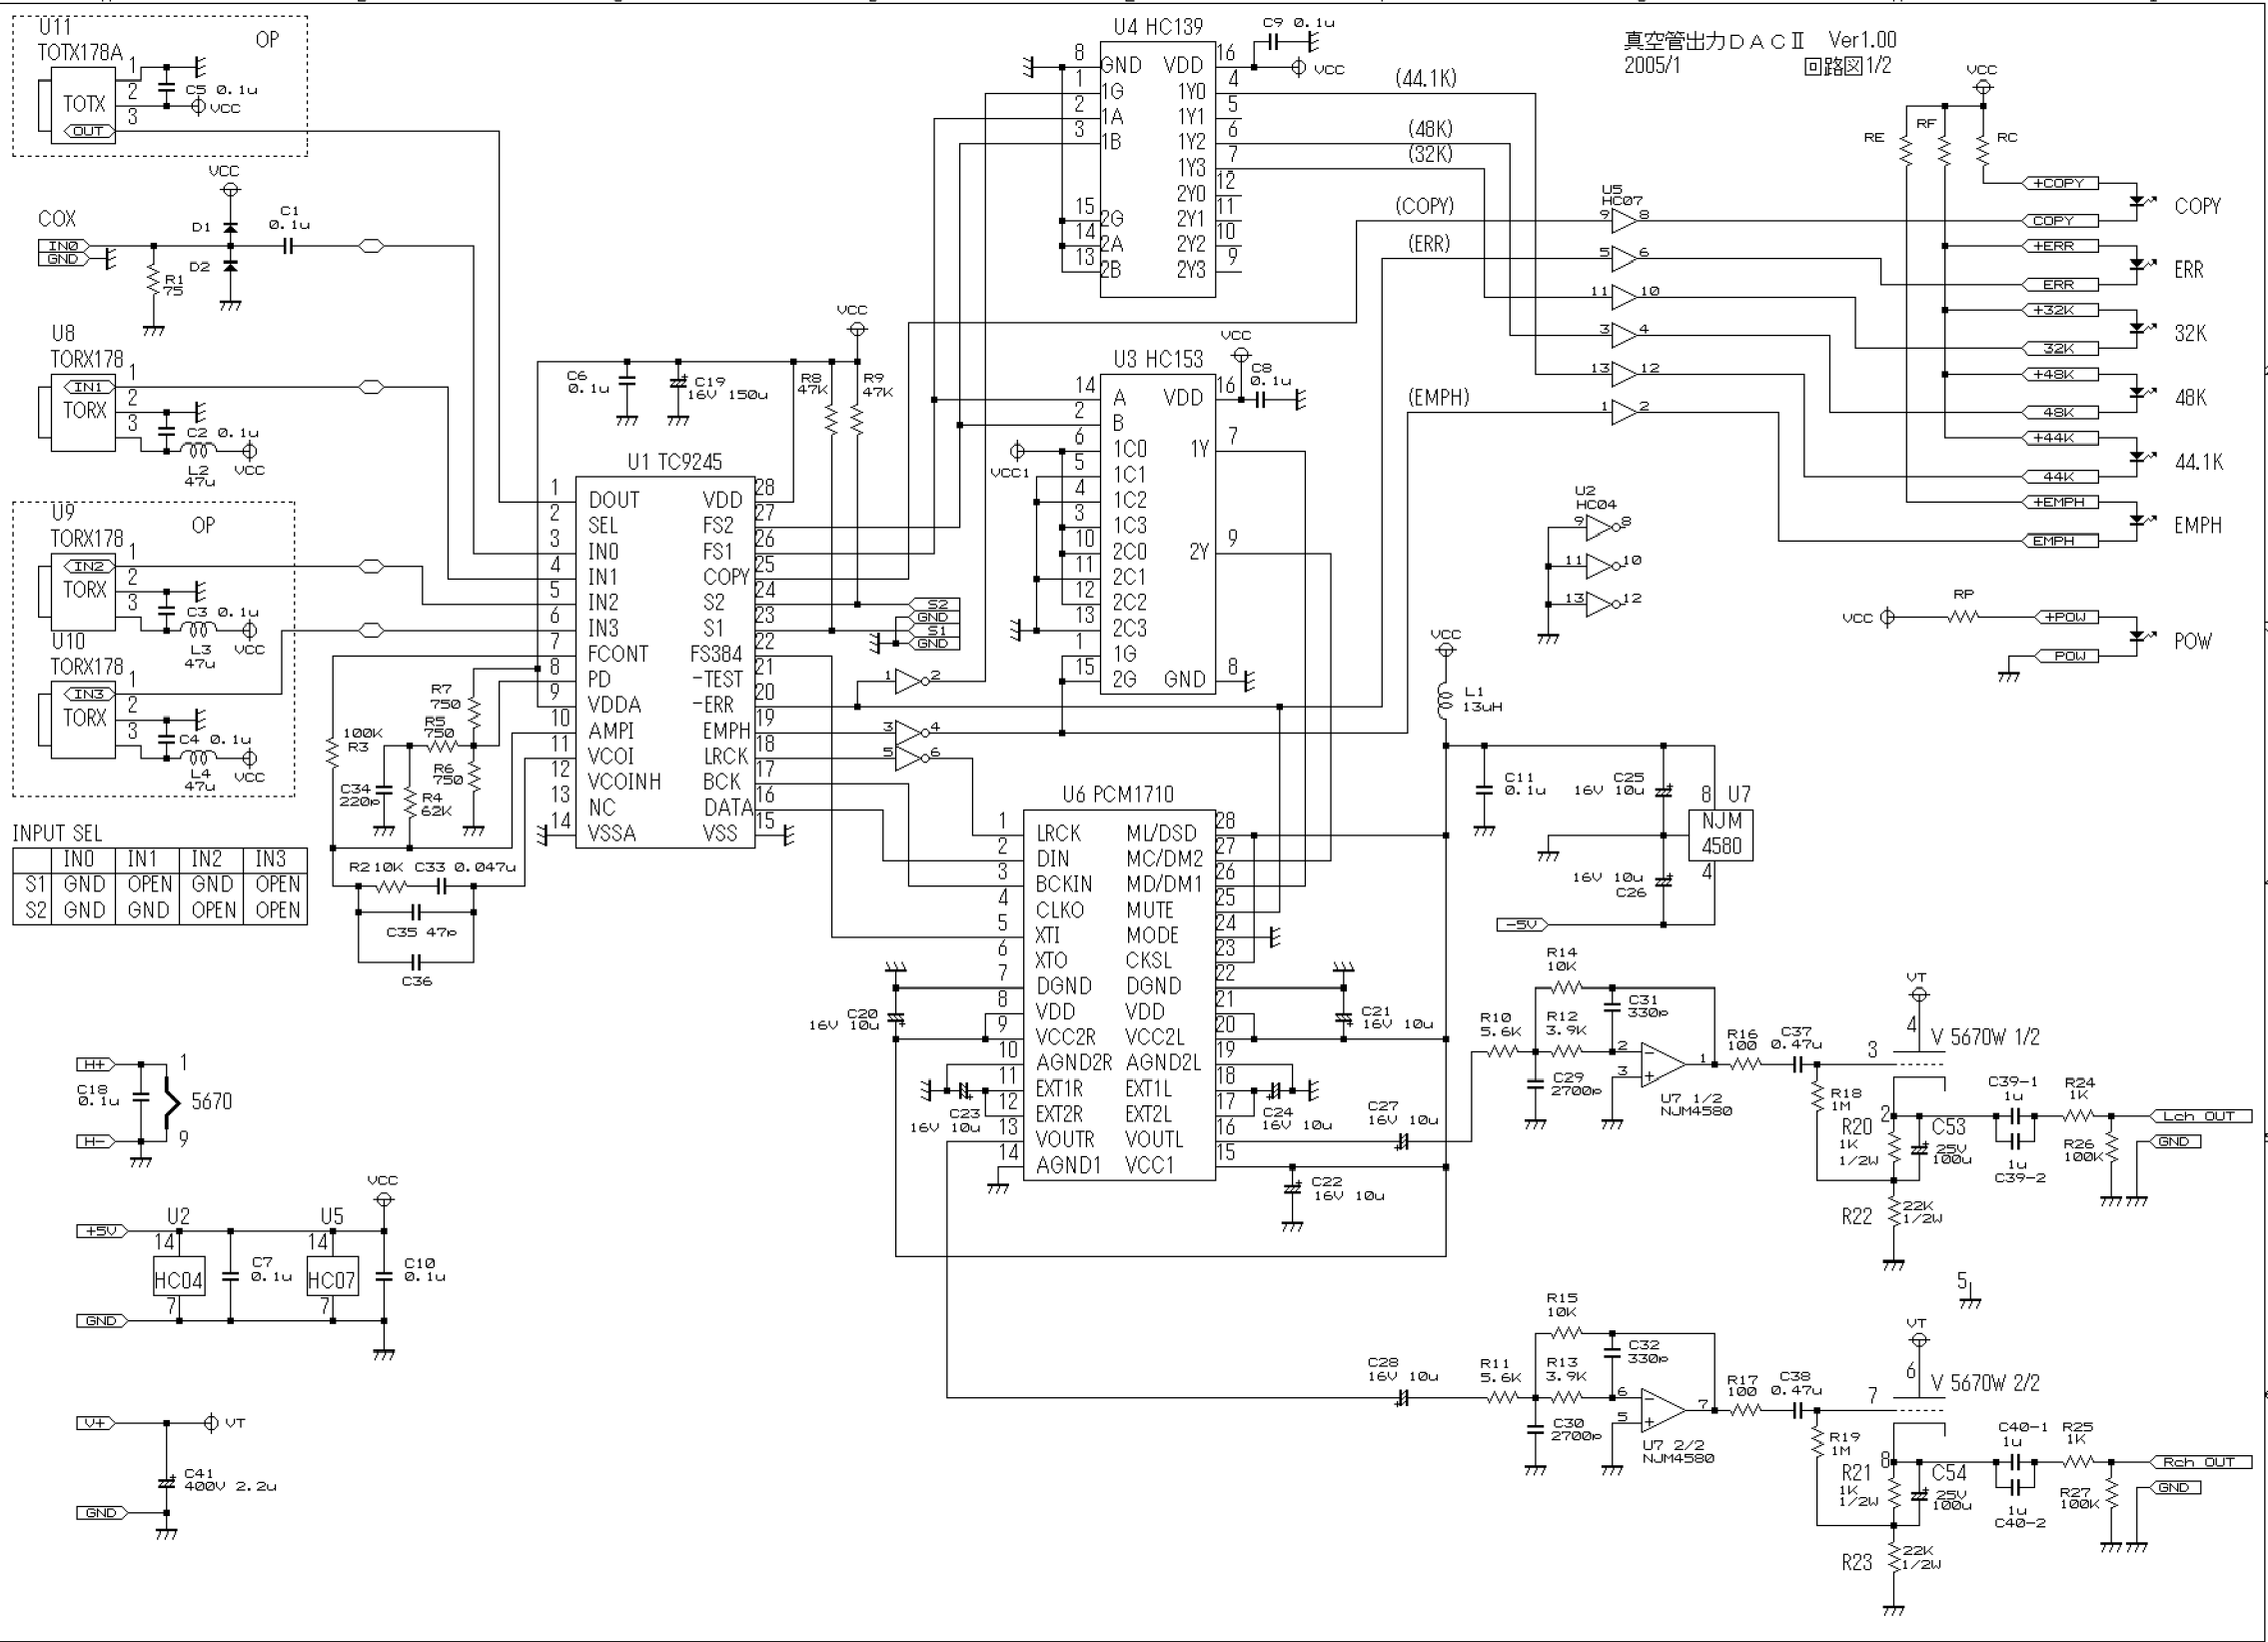

真空管出力DAC II Ver1.00
2005/1 回路図1/2

INPUT SEL

	IND	IN1	IN2	IN3
S1	GND	OPEN	GND	OPEN
S2	GND	GND	OPEN	OPEN