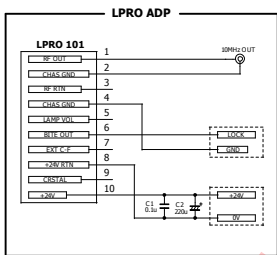

EM-WORD OUT Ver1.0

參考結線

2011/03

1台使用

2台使用

3台使用

4台使用