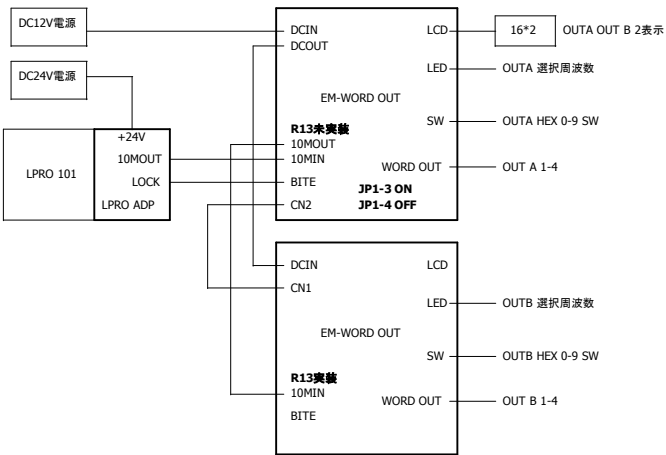

EM-WORD OUT Ver1.0

參考結線

2011/03

1台使用

2台使用

3台使用

4台使用