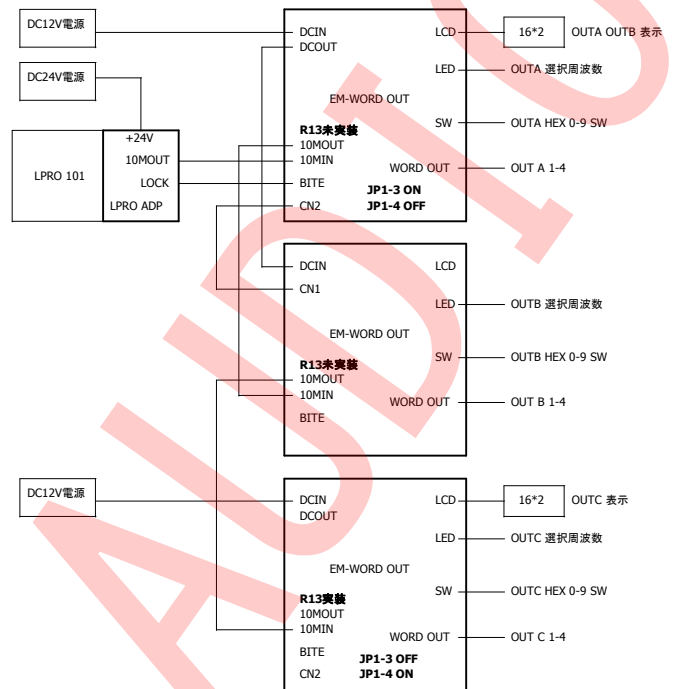

EM-WORD OUT Ver1.0

參考結線

2011/03

1台使用

2台使用

3台使用

4台使用