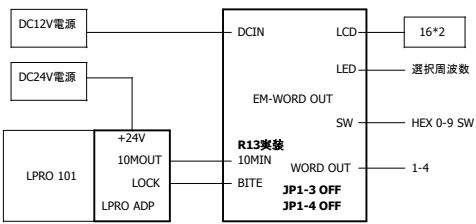

EM-WORD OUT Ver1.0

參考結線

2011/03

1台使用

2台使用

3台使用

4台使用