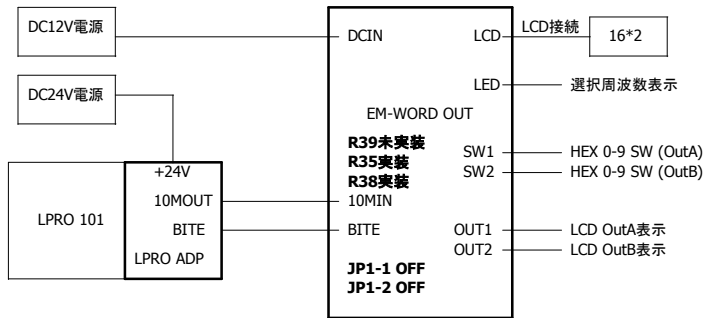

EM-WORD OUT2 Ver1.0

参考結線

2011/05

LPRO 101使用+EM-WORD OUT2 1台使用

基板にOSC実装 (OSC実装では2台使用不可)

LPRO 101使用+EM-WORD OUT2 2台使用