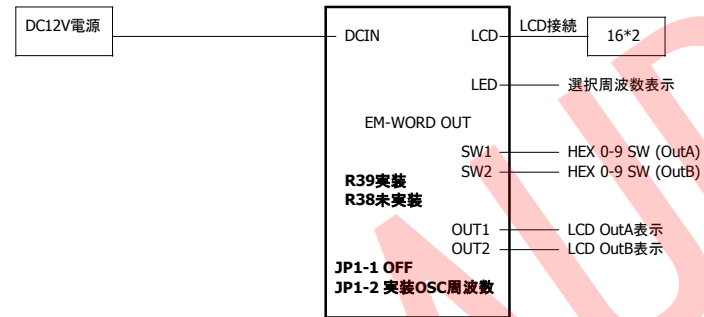

EM-WORD OUT2 Ver1.0

参考結線

2011/05

LPRO 101使用+EM-WORD OUT2 1台使用

基板にOSC実装 (OSC実装では2台使用不可)

LPRO 101使用+EM-WORD OUT2 2台使用