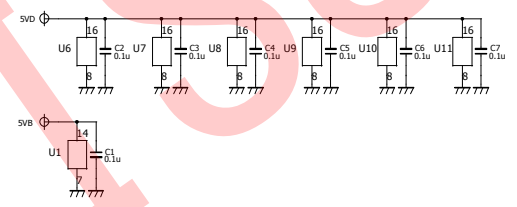

外部10M入力時R38実装、R39未実装とする  
 OSC1実装時R39実装、R38未実装とする  
 OSC1,1番端子使用時はR40,41にて調整

EM-WORD OUT2 ver.1.0 2/2  
 EMISUKE AUDIO  
 2011/05