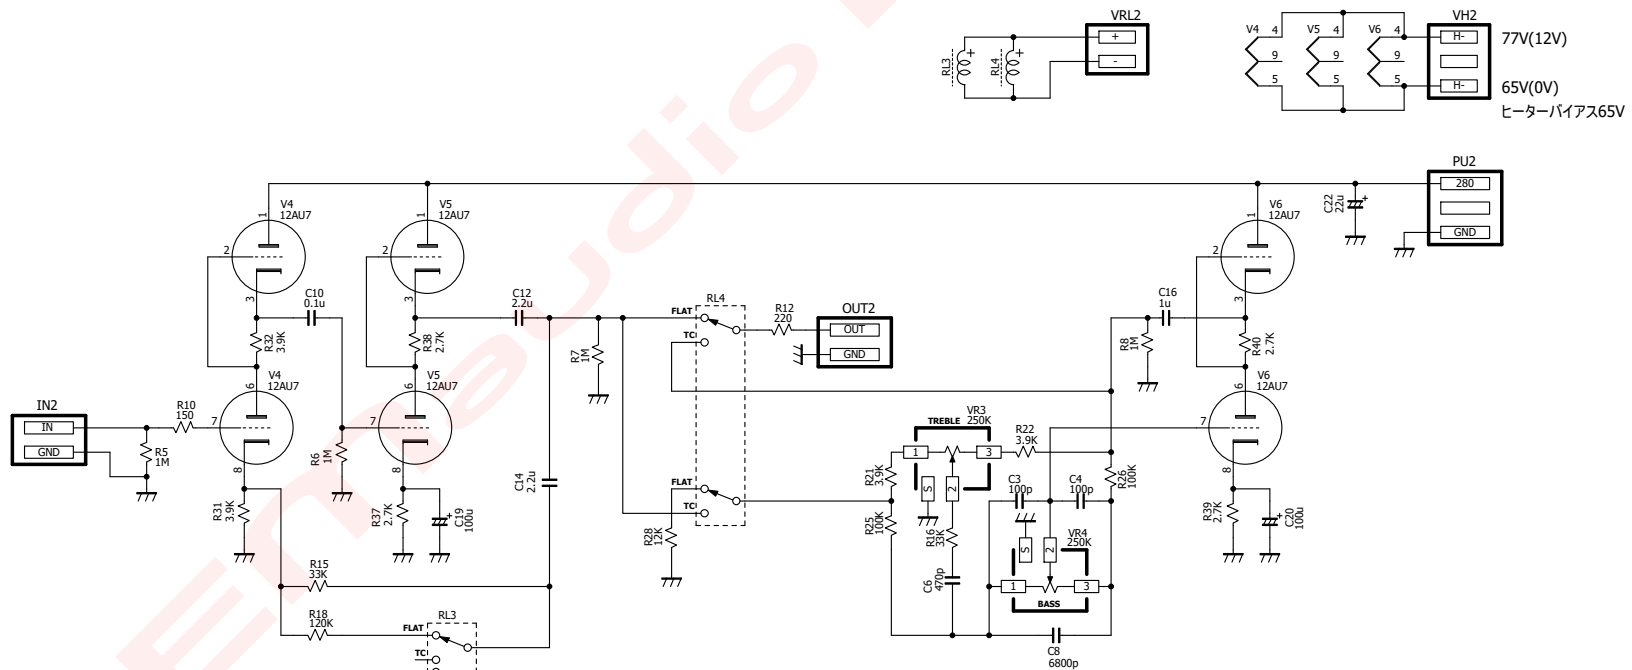

EMaudio EMISUKE

SRPP トーンコントロール アンプ

EM-TUBE FA4

2022/02

AMP1

AMP2

RL駆動回路
ヒーター用12Vの流用