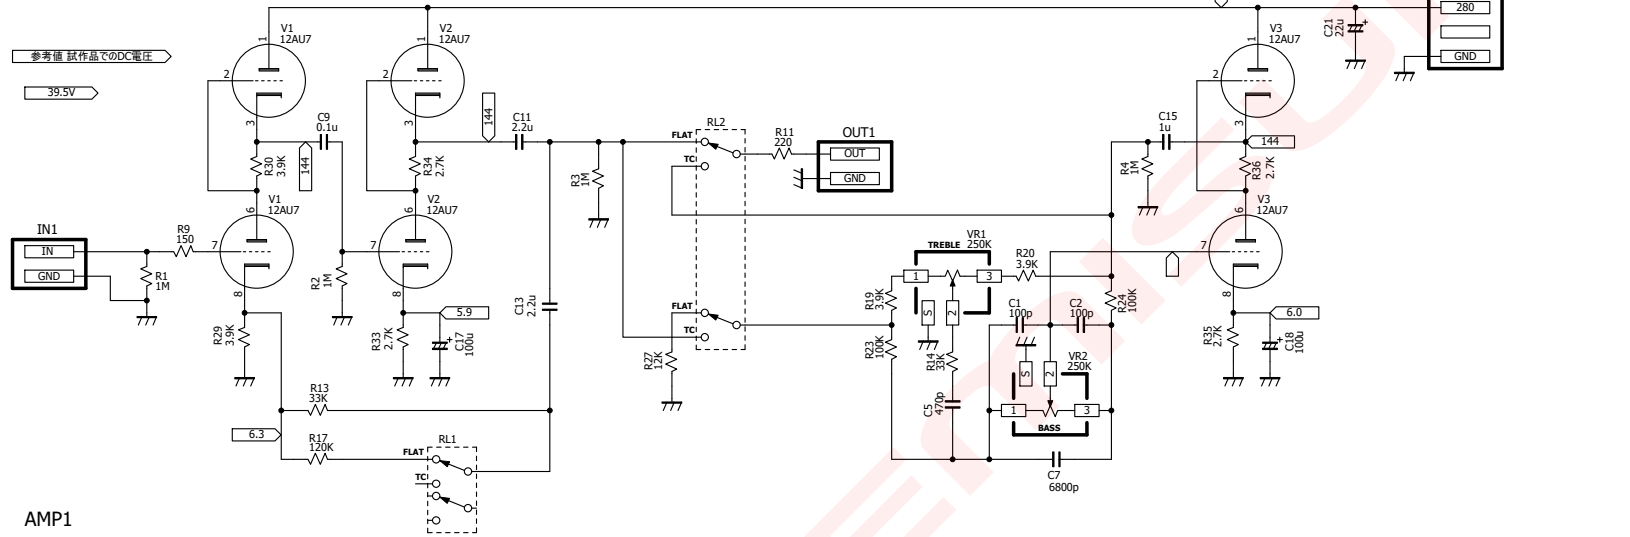

EMaudio EMISUKE

SRPP トーンコントロール アンプ

EM-TUBE FA4

2022/02

AMP1

AMP2

RL駆動回路
ヒーター用12Vの流用