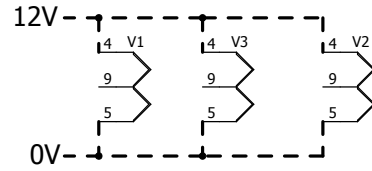

EMaudio EMISUKE

SRPP FLATアンプ

EM-TUBE FA3
C22 FLAT AMP

2018/02

--- 点線は真空管ソケットピン間を配線
基板上パターンなし