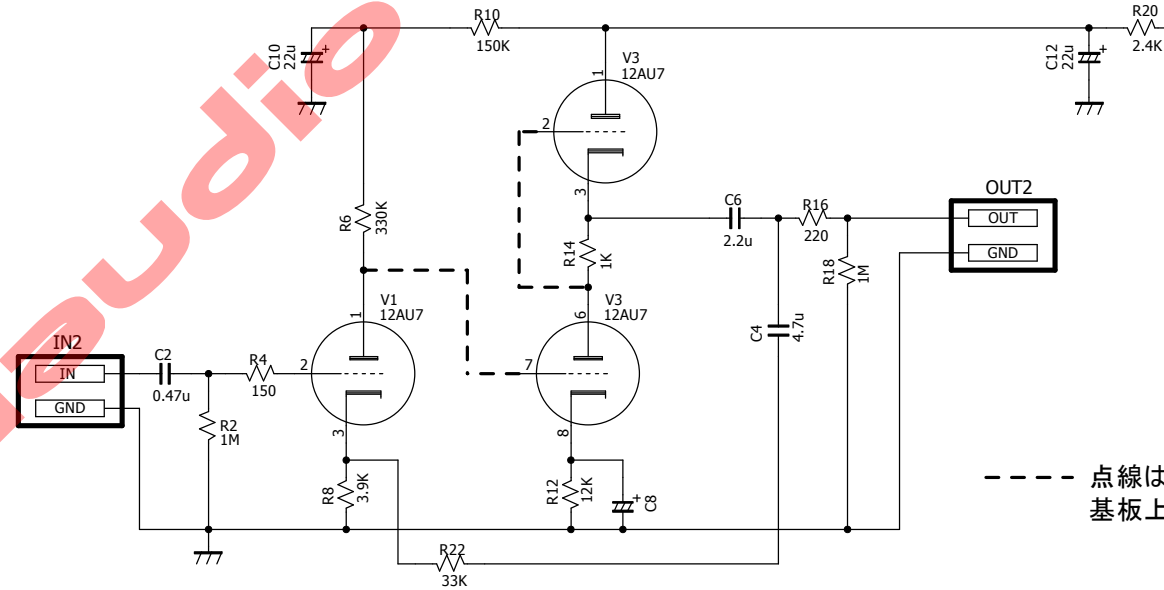

EMaudio EMISUKE

SRPP FLATアンプ

EM-TUBE FA1

2017/10

参考値 試作品でのDC電圧

又は

ヒーターパイアス75V

--- 点線は真空管ソケットピン間を配線
基板上パターンなし