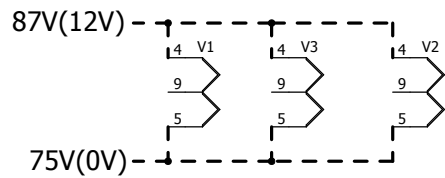

EMaudio EMISUKE

SRPP FLATアンプ

EM-TUBE FA1

2017/10

参考値 試作品でのDC電圧

又は

ヒーターパイアス75V

--- 点線は真空管ソケットピン間を配線
基板上パターンなし