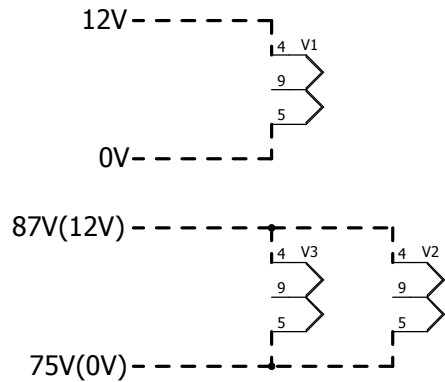

EMaudio EMISUKE

SRPP FLATアンプ

EM-TUBE FA1

2017/10

参考値 試作品でのDC電圧

又は

ヒーターパイアス75V

--- 点線は真空管ソケットピン間を配線
基板上パターンなし