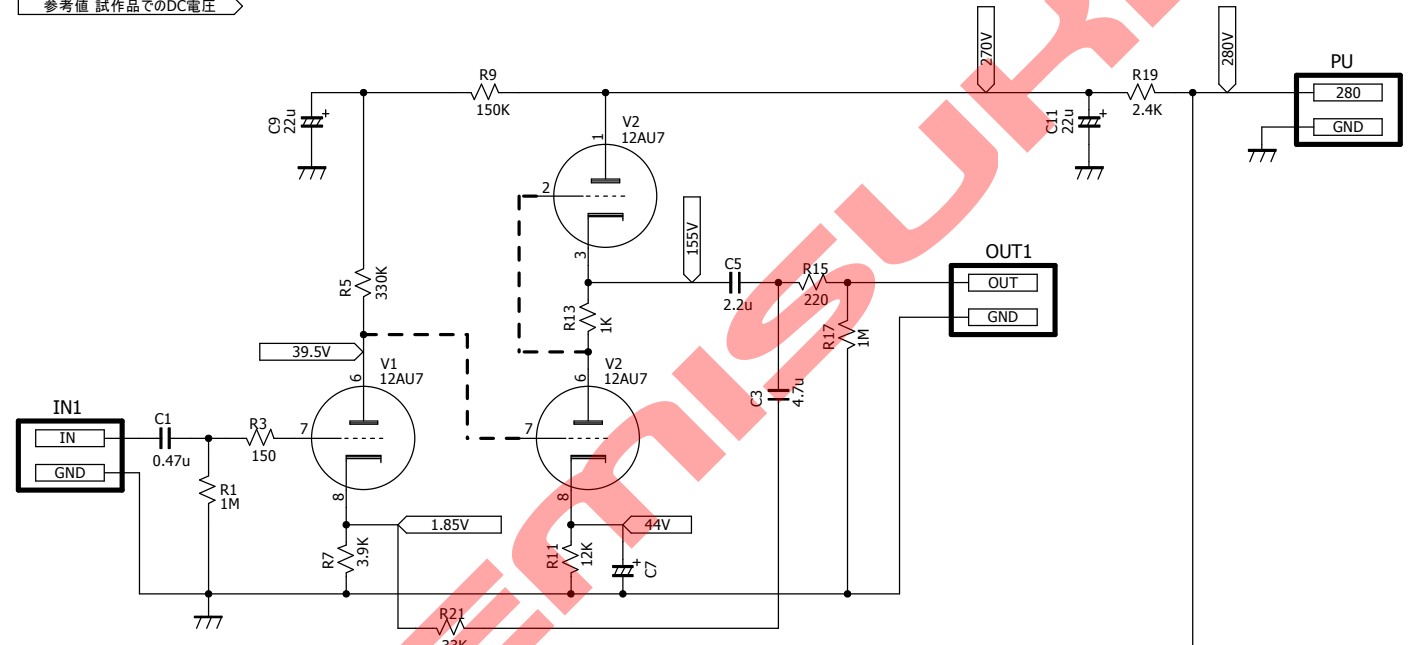

EMaudio EMISUKE

SRPP FLATアンプ

EM-TUBE FA1

2017/10

参考値 試作品でのDC電圧

又は

ヒーターパイアス75V

--- 点線は真空管ソケットピン間を配線
基板上パターンなし