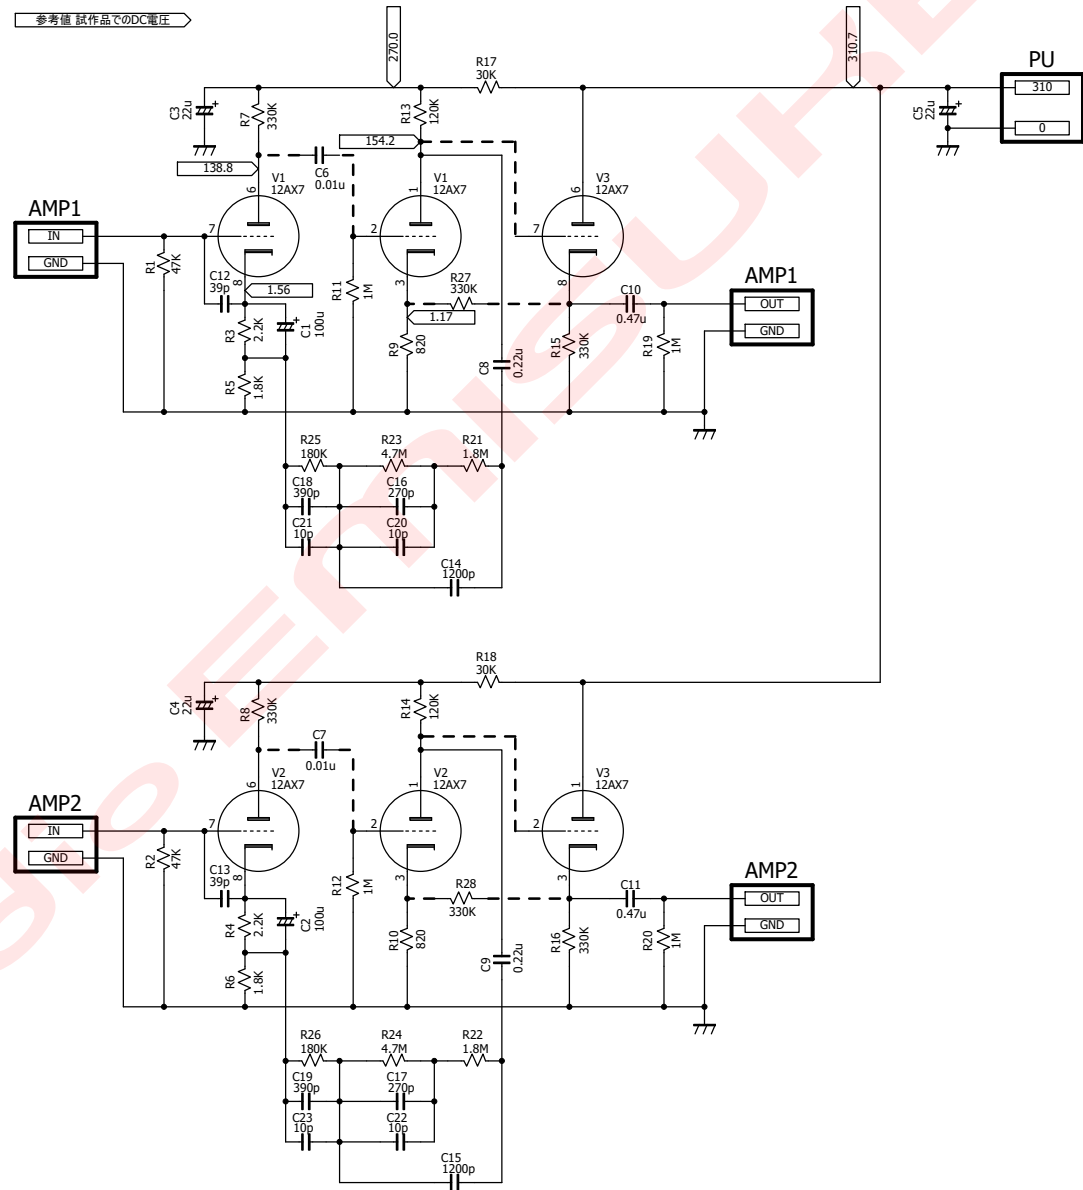

EMaudio EMISUKE
 C22 NF RIAAイコライザー
 EM-TUBE EQ2
 2017/09

参考値 試作品でのDC電圧

----- 点線は真空管ソケットピン間を配線
 基板上パターンなし