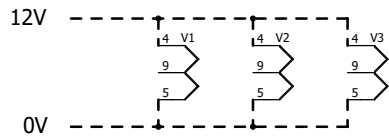

EMaudio EMISUKE
 C22 NF RIAAイコライザー
 EM-TUBE EQ2
 2017/09

参考値 試作品でのDC電圧

----- 点線は真空管ソケットピン間を配線
 基板上パターンなし