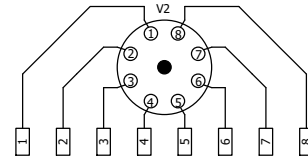

EM-TUBE BUF2 ver1
 EMaudio EMISUKE
 HOKKAIDO JAPAN
 2021/06

TUBE

AMP

参考値 試作品でのDC電圧 12SC7実装時
 参考値 試作品でのDC電圧 12SH7実装時