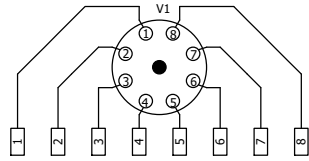

EM-TUBE BUF2 ver1
 EMaudio EMISUKE
 HOKKAIDO JAPAN
 2021/06

TUBE

AMP

参考値 試作品でのDC電圧 12SC7実装時
 参考値 試作品でのDC電圧 12SH7実装時