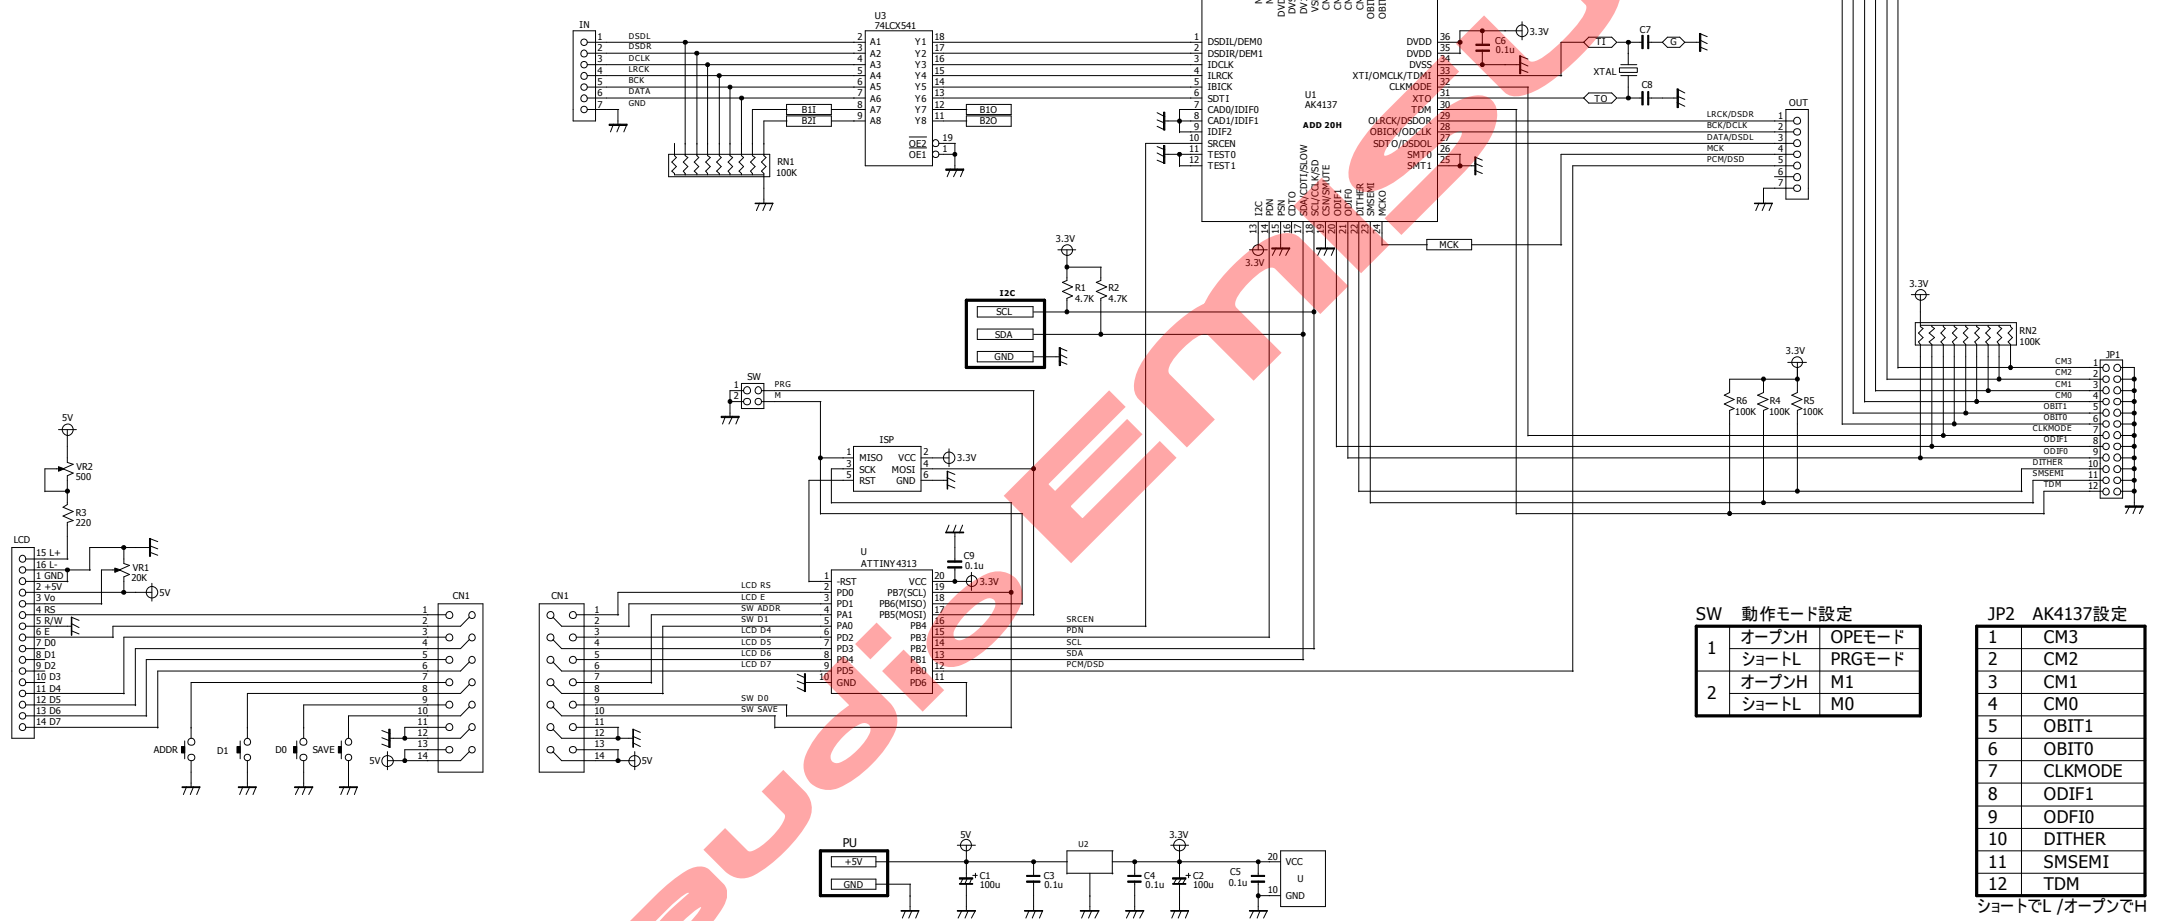

2015/09
EM-PDDP4137 Ver1
EMaudio EMISUKE
HOKKAIDO JAPAN

SW 動作モード設定

1	オープン	OPEモード
2	ショート	PRGモード
3	オープン	M1
4	ショート	M0

JP2 AK4137設定

1	CM3
2	CM2
3	CM1
4	CM0
5	OBIT1
6	OBIT0
7	CLKMODE
8	ODIF1
9	ODF10
10	DITHER
11	SMSEMI
12	TDM

ショートでL / オープンでH