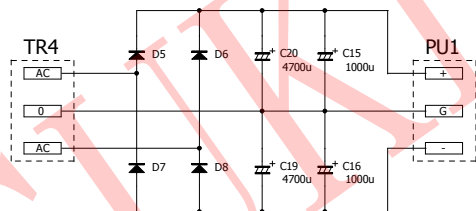

EM-DVOL 8816 PU Ver1.0
2008/10
EMISUKE AUDIO

AMP基板PU3と基板上で接続済

EMISUKE AUDIO