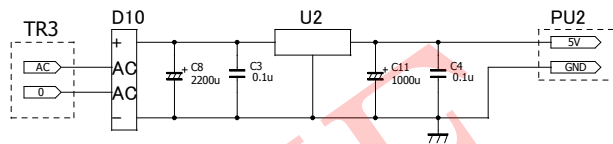

EM-DVOL 8816 PU Ver1.0
2008/10
EMISUKE AUDIO

AMP基板PU3と基板上で接続済

EMISUKE AUDIO