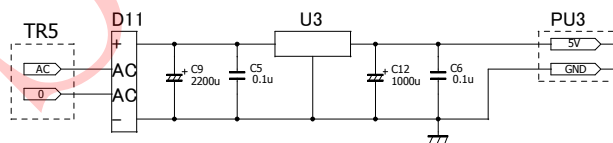

EM-DVOL 8816 PU Ver1.0
2008/10
EMISUKE AUDIO

AMP基板PU3と基板上で接続済

EMISUKE AUDIO