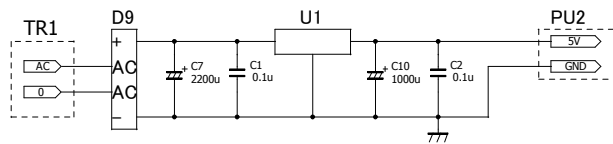

EM-DVOL 8816 PU Ver1.0
2008/10
EMISUKE AUDIO

AMP基板PU3と基板上で接続済

EMISUKE AUDIO