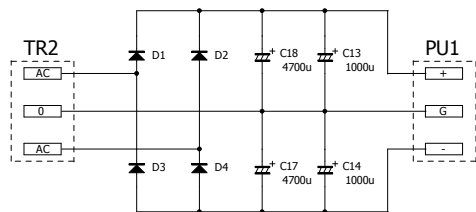

EM-DVOL 8816 PU Ver1.0
2008/10
EMISUKE AUDIO

AMP基板PU3と基板上で接続済

EMISUKE AUDIO