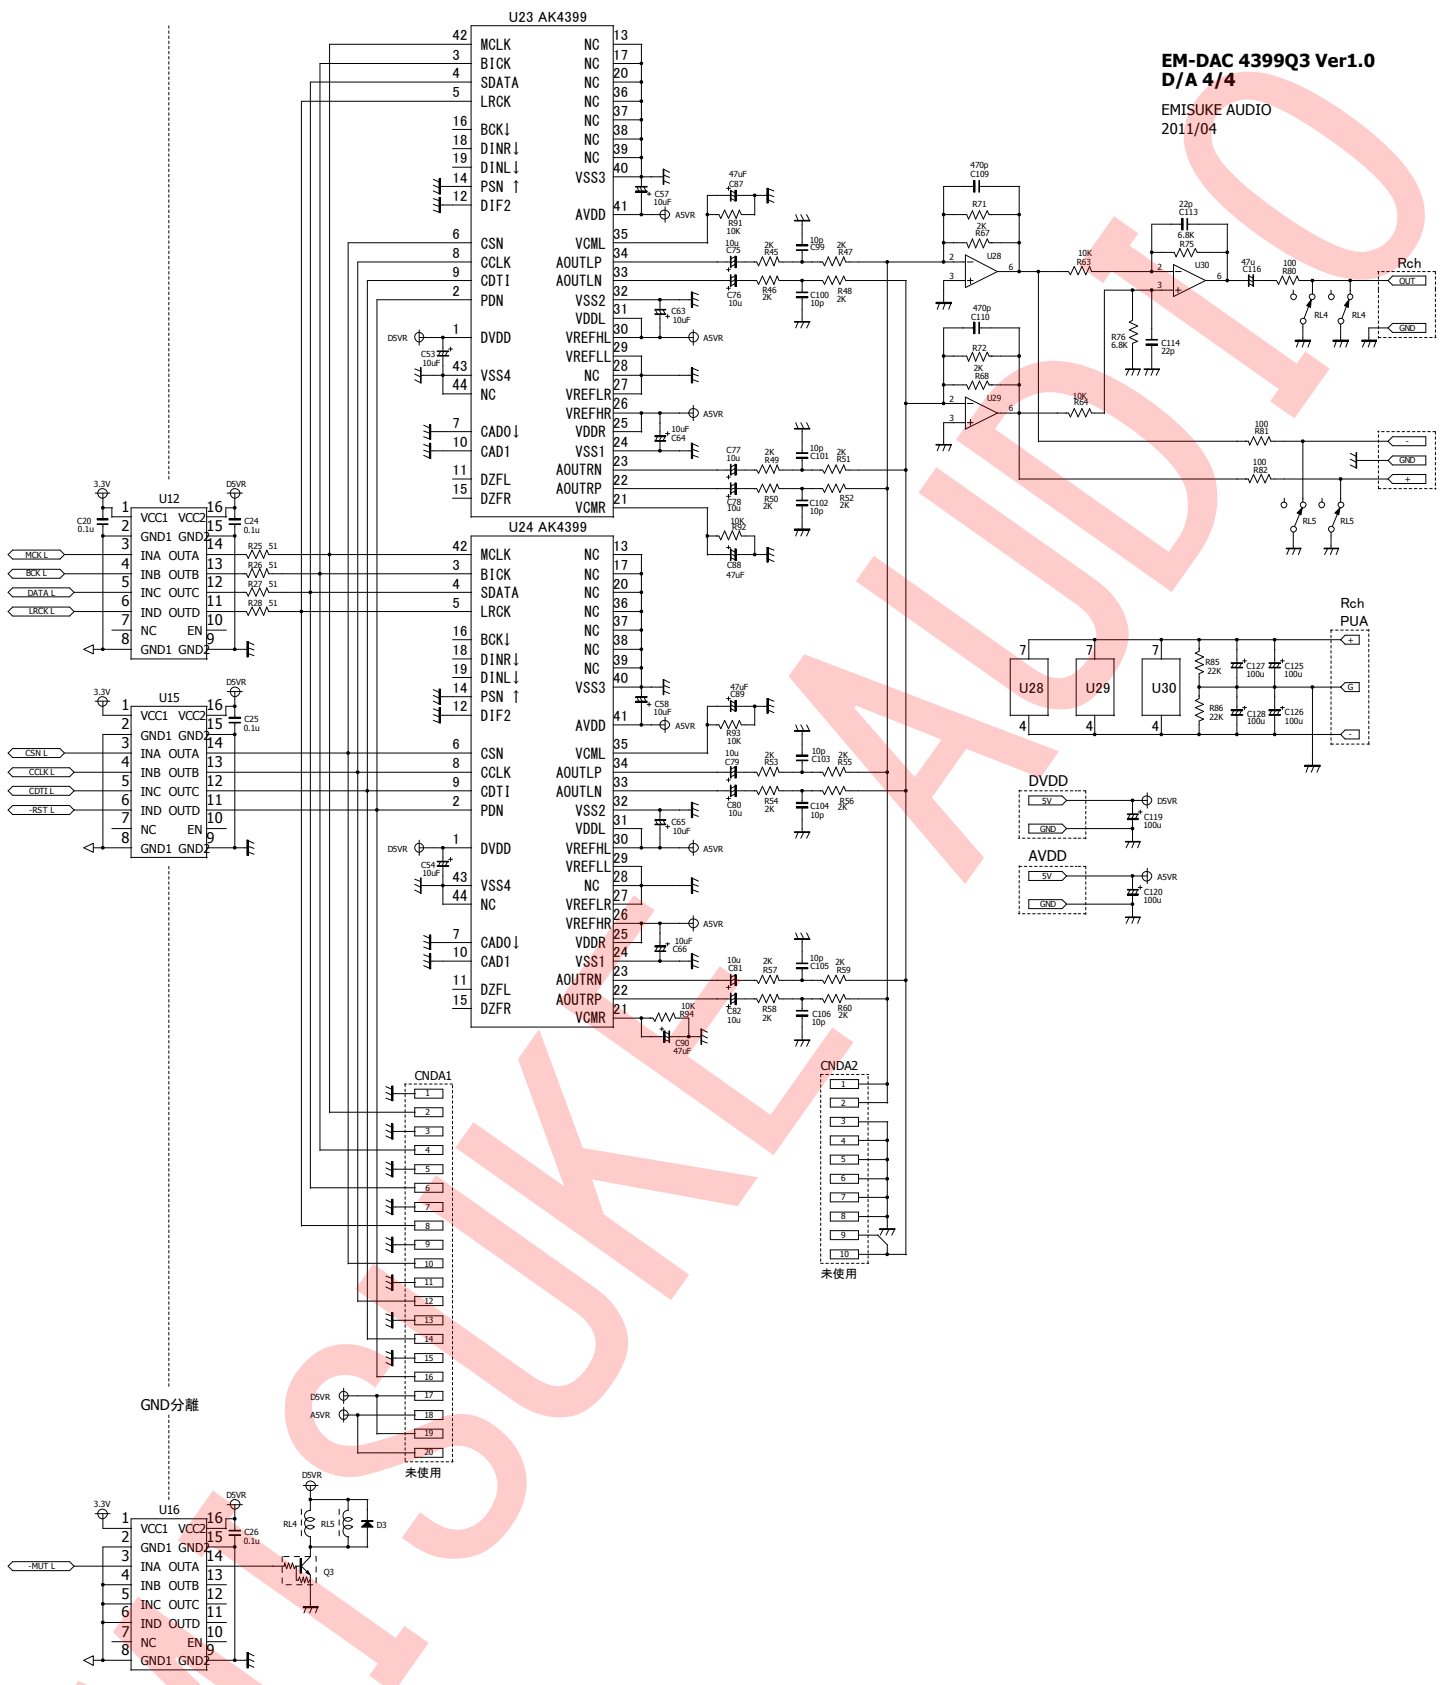

**EM-DAC 4399Q3 Ver1.0**

D/A 4/4

EMISUKE AUDIO

2011/04

U23 AK4399

U24 AK4399

CNDA1

CNDA2

GND分離

未使用

未使用

Rch

Rch

PUA

DVDD

AVDD