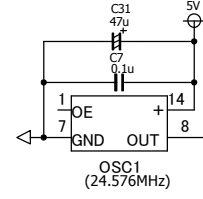

EM-DAC 4399Q2 Ver1.0 D/A 2/4

EMISUKE AUDIO
2010/07

FS0	0	192K
FS1	0	96K
	1	48K
	1	BYPS

Lch D/A
MCK L
BCK L
DATA L
LRCK L

Rch D/A
MCK R
BCK R
DATA R
LRCK R