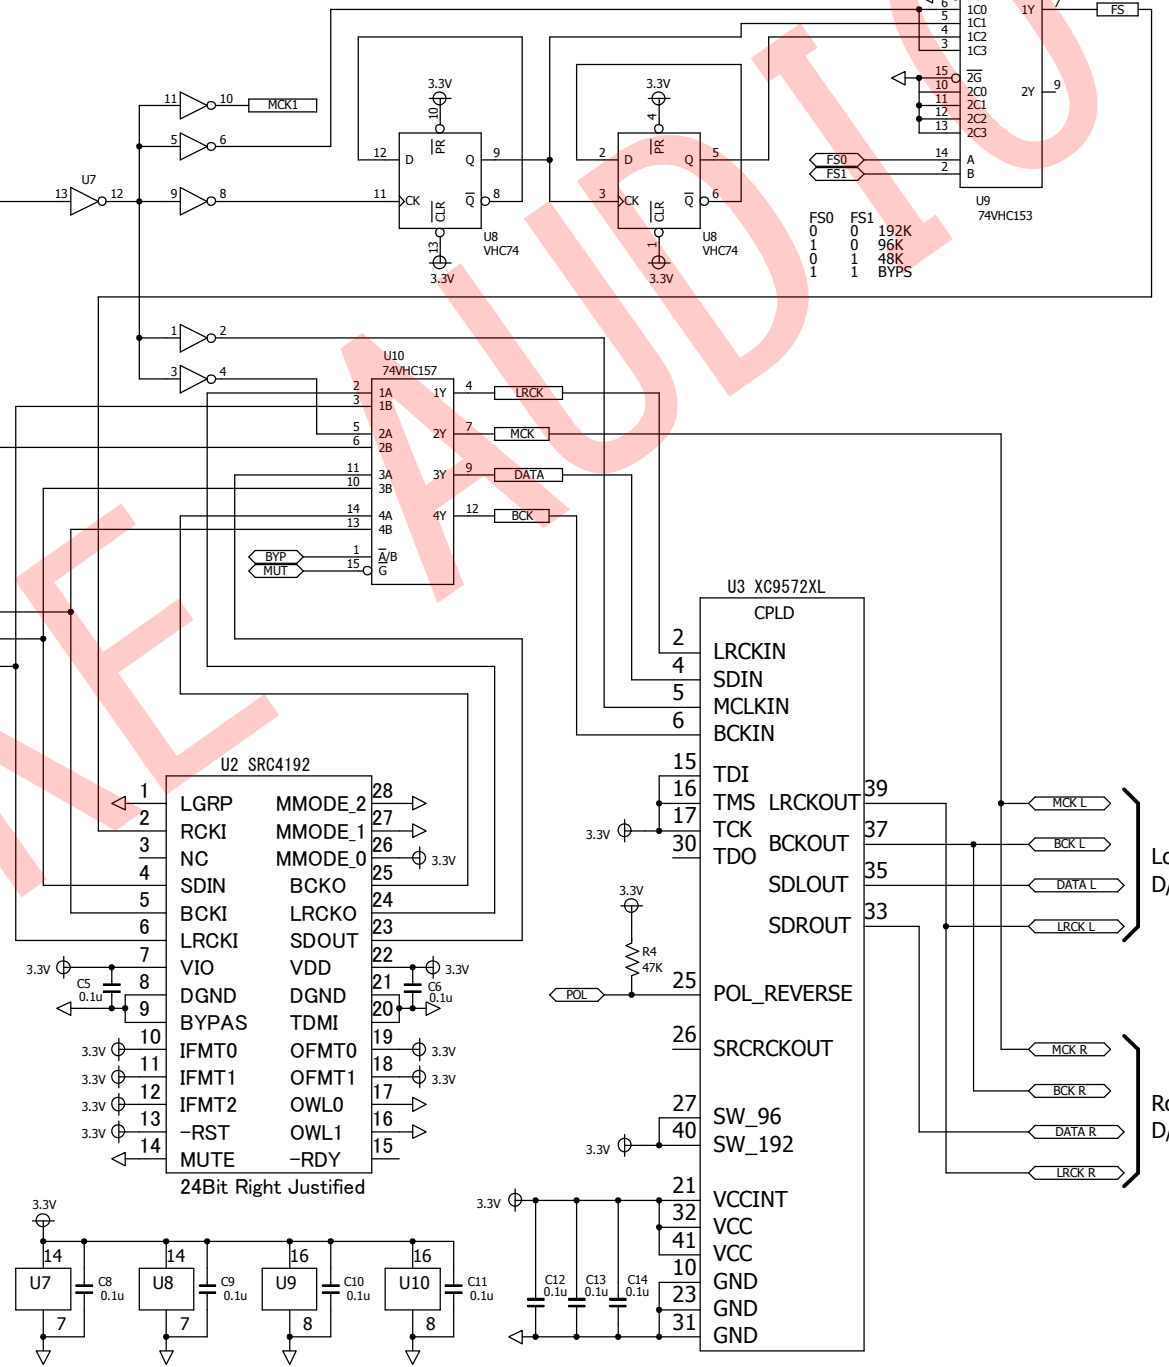

EM-DAC 4399Q2 Ver1.0 D/A 2/4

EMISUKE AUDIO
2010/07

FS0	0	192K
FS1	0	96K
	1	48K
	1	BYPS

Lch D/A
MCK L
BCK L
DATA L
LRCK L

Rch D/A
MCK R
BCK R
DATA R
LRCK R