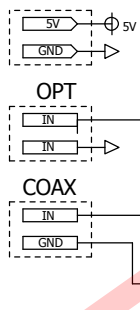

EM-DAC 4399Q2 Ver1.0 D/A 2/4

EMISUKE AUDIO
2010/07

FS0	0	192K
FS1	0	96K
	1	48K
	1	BYPS

Lch D/A
MCK L
BCK L
DATA L
LRCK L

Rch D/A
MCK R
BCK R
DATA R
LRCK R