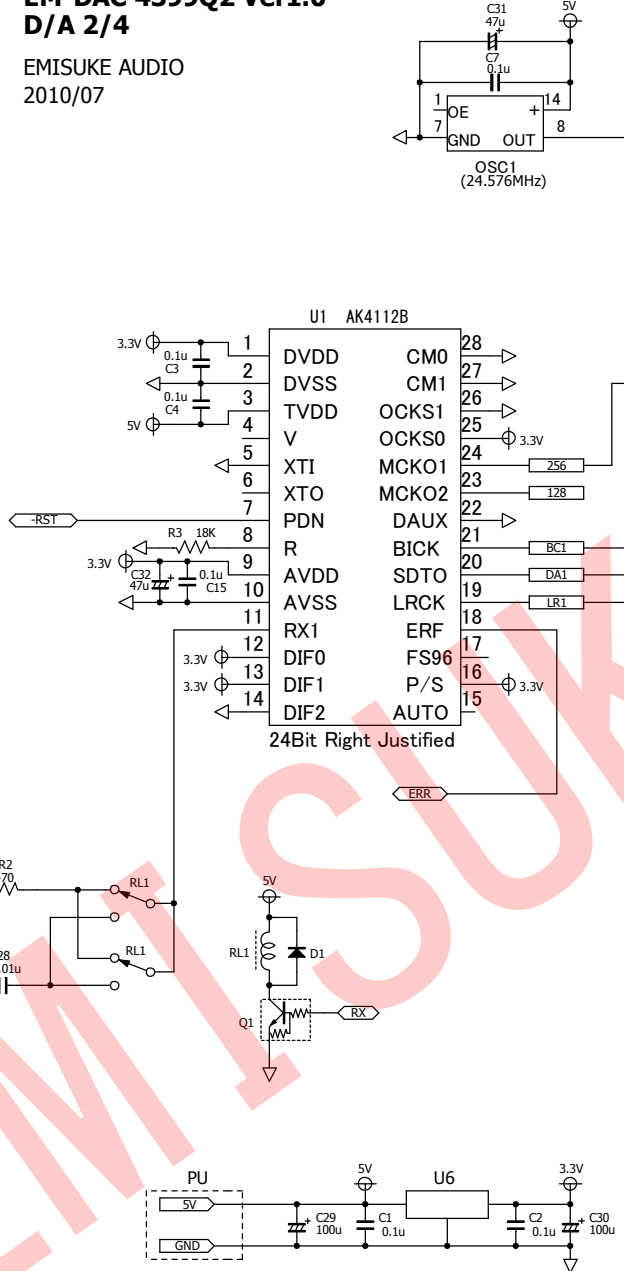

EM-DAC 4399Q2 Ver1.0 D/A 2/4

EMISUKE AUDIO
2010/07

FS0	0	192K
FS1	0	96K
	1	48K
	1	BYPS

Lch D/A
MCK L
BCK L
DATA L
LRCK L

Rch D/A
MCK R
BCK R
DATA R
LRCK R