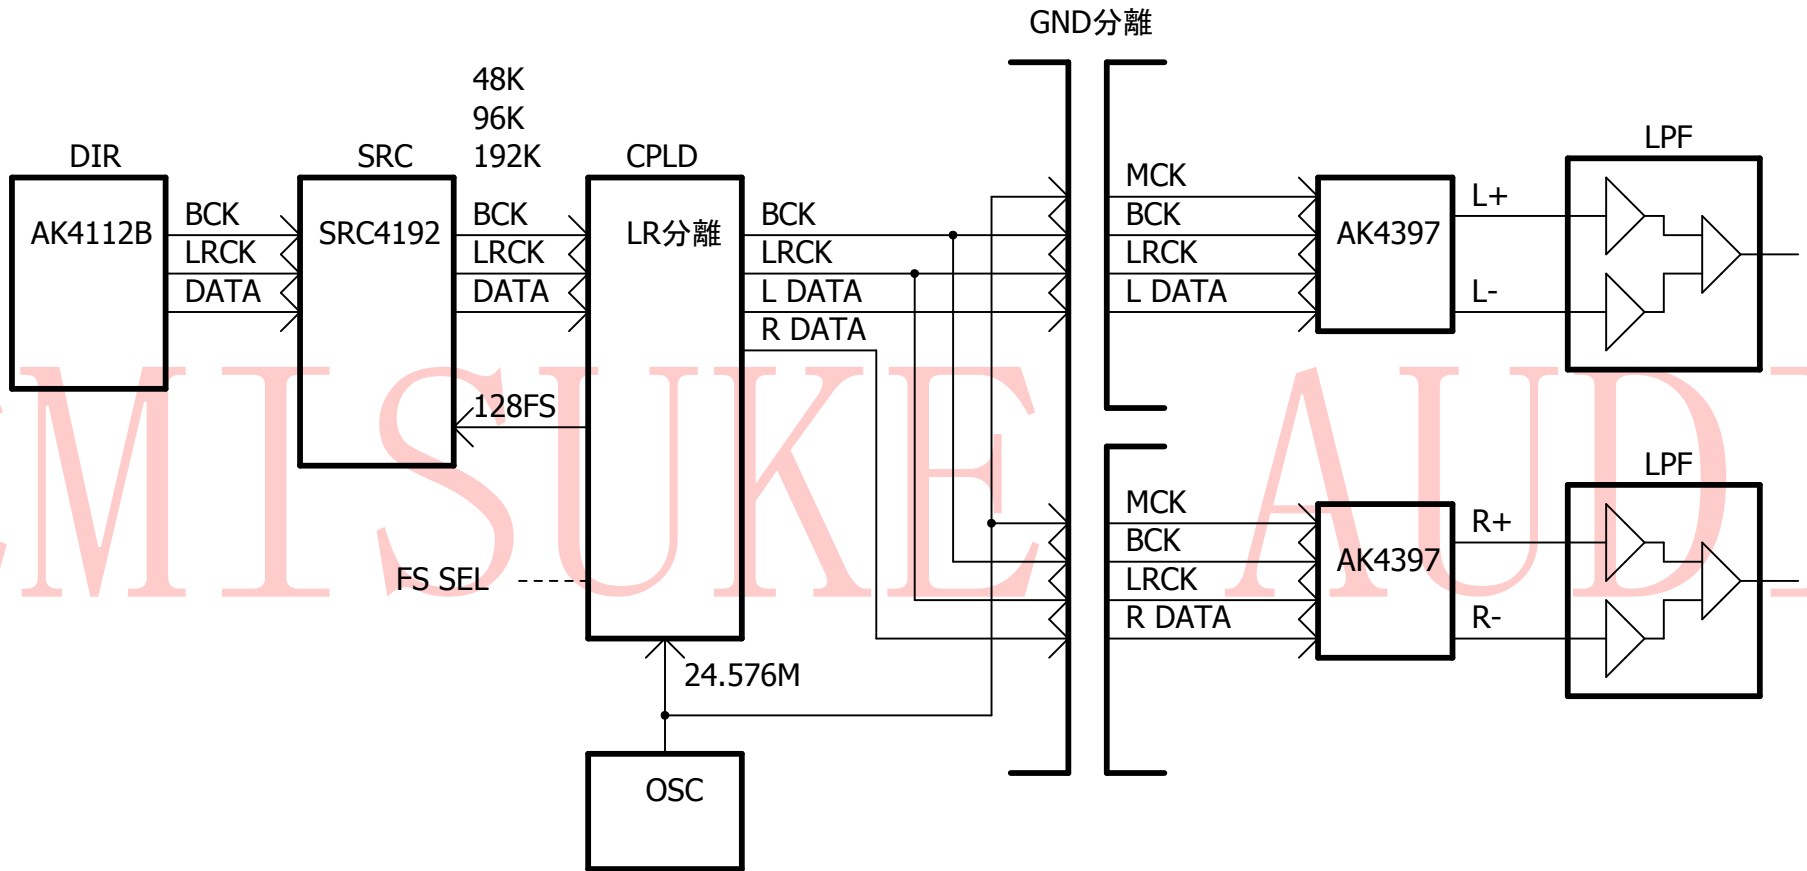

EM-DAC 4397D

EMILS UKE AUDIO