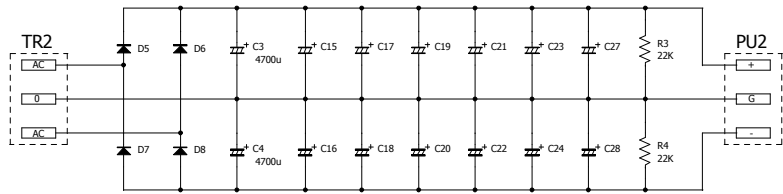

EM-DAC PU (EM-DAC 4390D Ver1)
2008/12
EMISUKE AUDIO

C25-28は、C1-4に小型品実装時増設可能