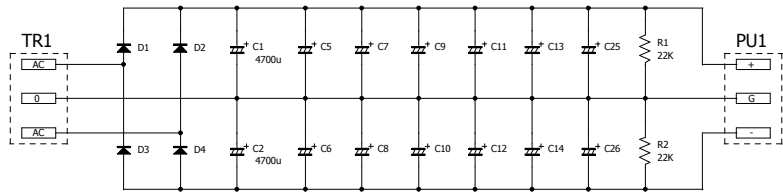

EM-DAC PU (EM-DAC 4390D Ver1)
2008/12
EMISUKE AUDIO

C25-28は、C1-4に小型品実装時増設可能