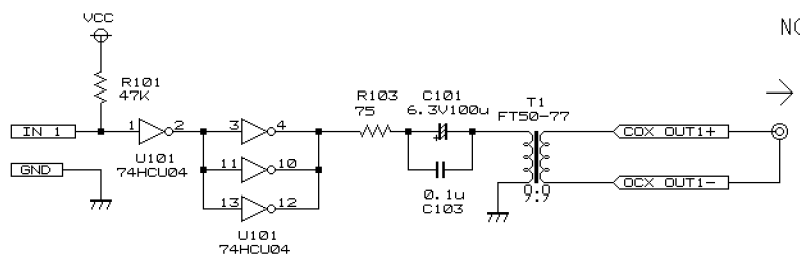

デジタルオーディオセレクト Ver1.00 2/2
2004/12 EMISUKE

COAX

OPT

NO1

NO2