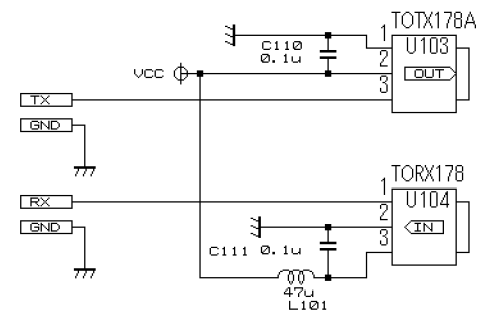

デジタルオーディオセレクト Ver1.00 2/2
2004/12 EMISUKE

COAX

OPT

NO1

NO2