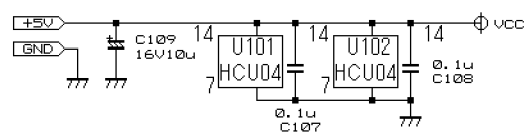

デジタルオーディオセレクト Ver1.00 2/2
2004/12 EMISUKE

COAX

OPT

NO1

NO2