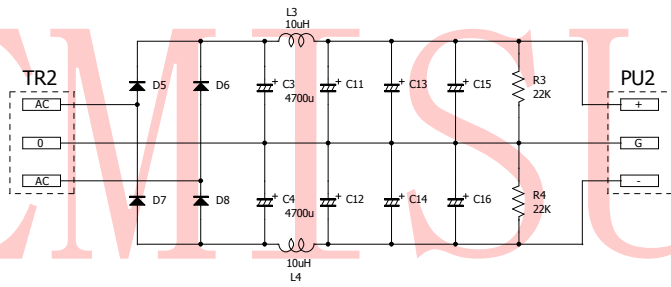

EM-DAC PU (EM-DAC 4397D Ver1.1)

2008/07

EMISUKE AUDIO

EMISUKE AUDIO