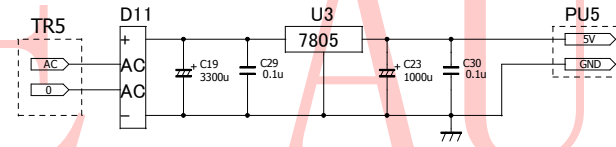

EM-DAC PU (EM-DAC 4397D Ver1.1)

2008/07

EMISUKE AUDIO

EMISUKE AUDIO