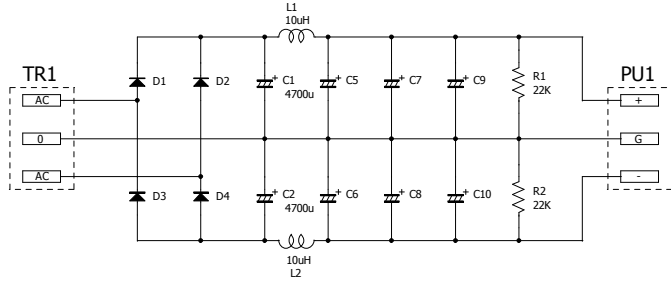

EM-DAC PU (EM-DAC 4397D Ver1.1)

2008/07

EMISUKE AUDIO

EMISUKE AUDIO