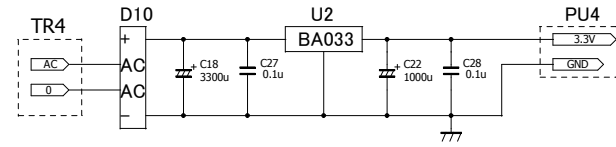

EM-DAC PU (EM-DAC 4397D Ver1.1)

2008/07

EMISUKE AUDIO

EMISUKE AUDIO