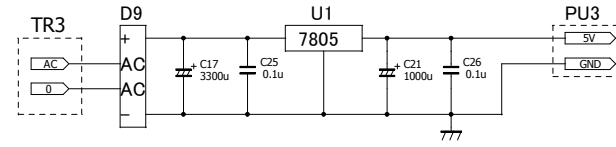

EM-DAC PU (EM-DAC 4397D Ver1.1)

2008/07

EMISUKE AUDIO

EMISUKE AUDIO