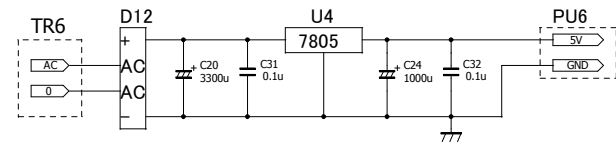

EM-DAC PU (EM-DAC 4397D Ver1.1)

2008/07

EMISUKE AUDIO

EMISUKE AUDIO