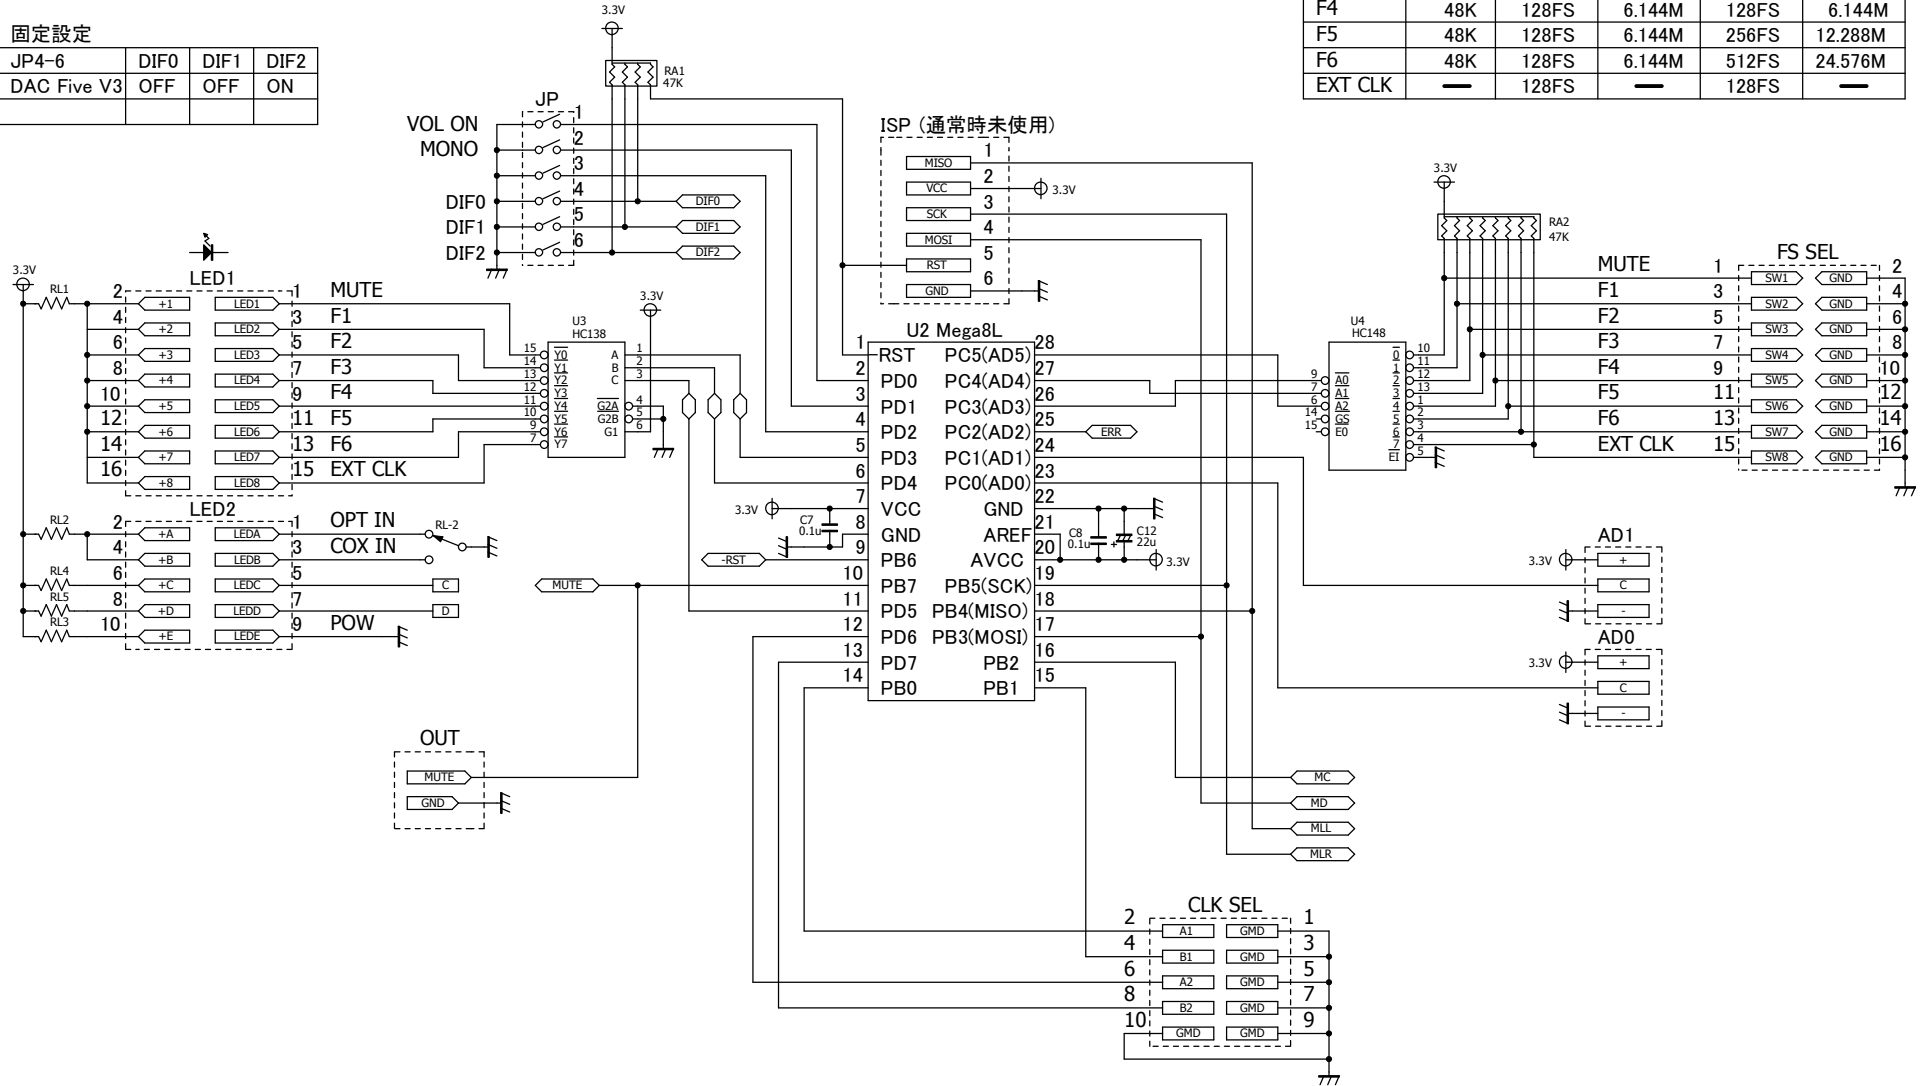

DAC Five V3  
 DAC DIR Ver3.0 2/2  
 EMISUKE AUDIO  
 2007/11

JP1	未使用
JP2	未使用
JP3	未使用

固定設定

JP4-6	DIF0	DIF1	DIF2
DAC Five V3	OFF	OFF	ON

MUTE	SRC入力			DAC入力	
	MUTE ON				
F1	192K	128FS	24.576M	128FS	24.576M
F2	96K	128FS	12.288M	128FS	12.288M
F3	96K	128FS	12.288M	256FS	24.576M
F4	48K	128FS	6.144M	128FS	6.144M
F5	48K	128FS	6.144M	256FS	12.288M
F6	48K	128FS	6.144M	512FS	24.576M
EXT CLK	—	128FS	—	128FS	—