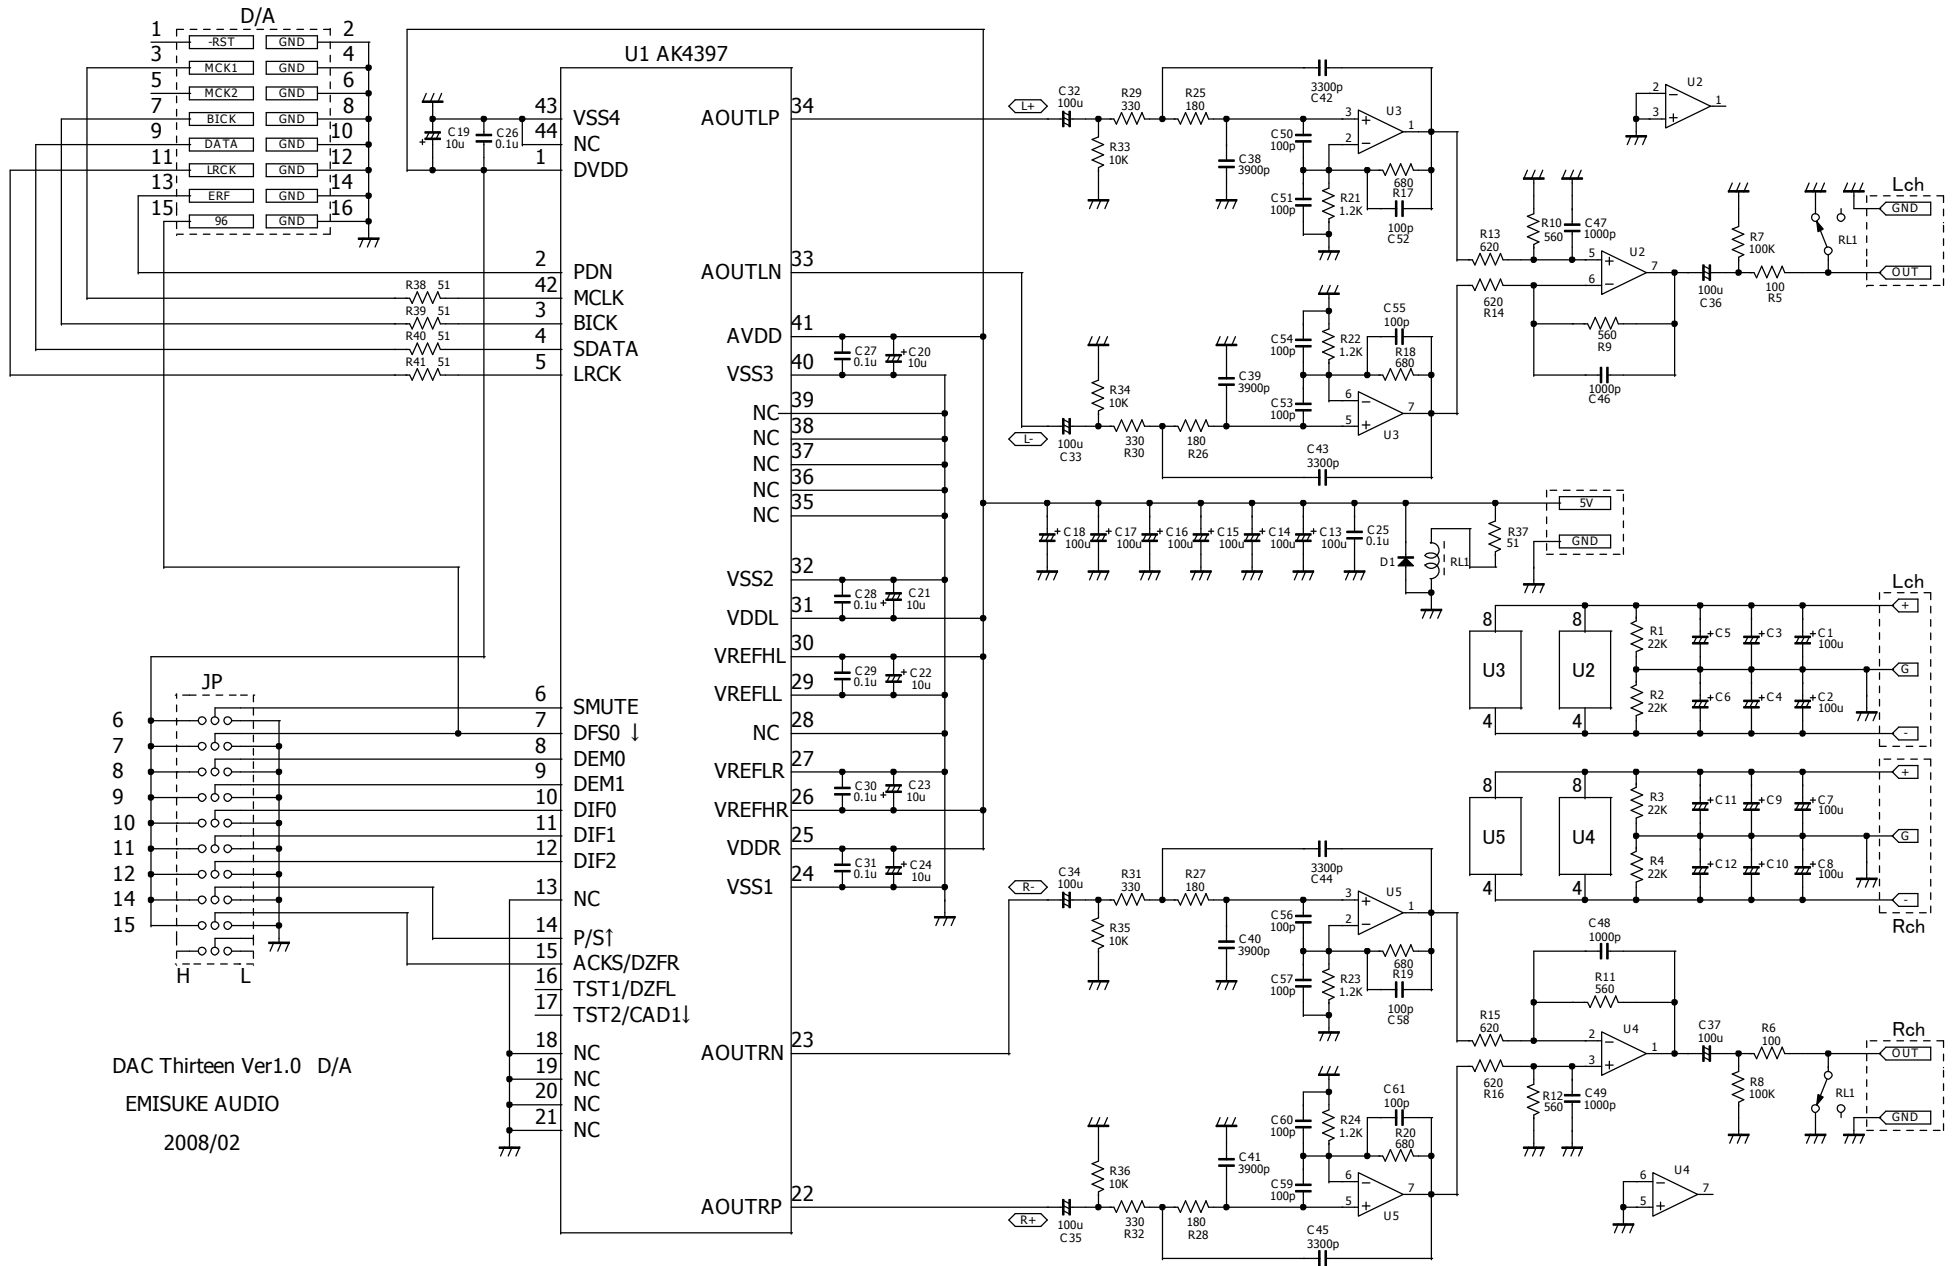

基板上では、DIR基板と接続済

DAC Thirteen Ver1.0 D/A

EMISUKE AUDIO

2008/02